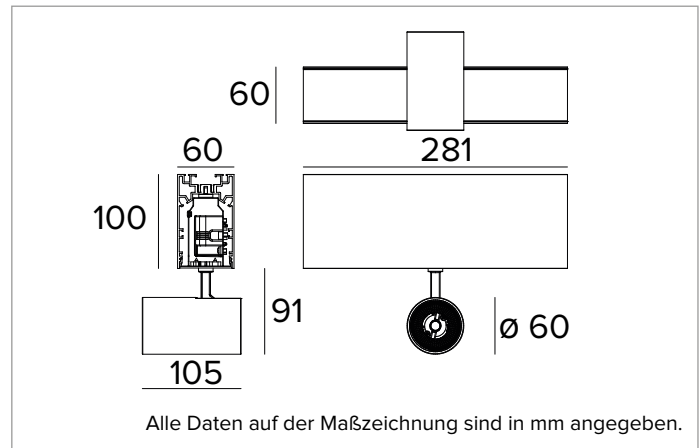

# 1T7310DA | LOGICO System - Decken/Pendelleuchte - Strahlermodul

Lineares Modul mit professionellen ausrichtbaren LED-Strahlern für die Installation als Decken- oder Hängeleuchte

	4000K	H(m)	D(m)	E <sub>max</sub> (lx)
	Ra90		48°	
Fixture Power	15W	1	0.88	2691
Source Flux	1964lm	2	1.77	673
Fixture Flux	1504lm	3	2.65	299
Efficacy	99lm/W	4	3.53	168
TS1170	I <sub>max</sub> =1378cd/klm	I <sub>max</sub>	2707cd	5
			4.41	108

**Farbe und Oberfläche:** Kreideweiß

**Abmessungen:** L=281mm

**Gewicht:** 1,6Kg

**Version:** 1xLABEL 6

**Schutzart:** IP20